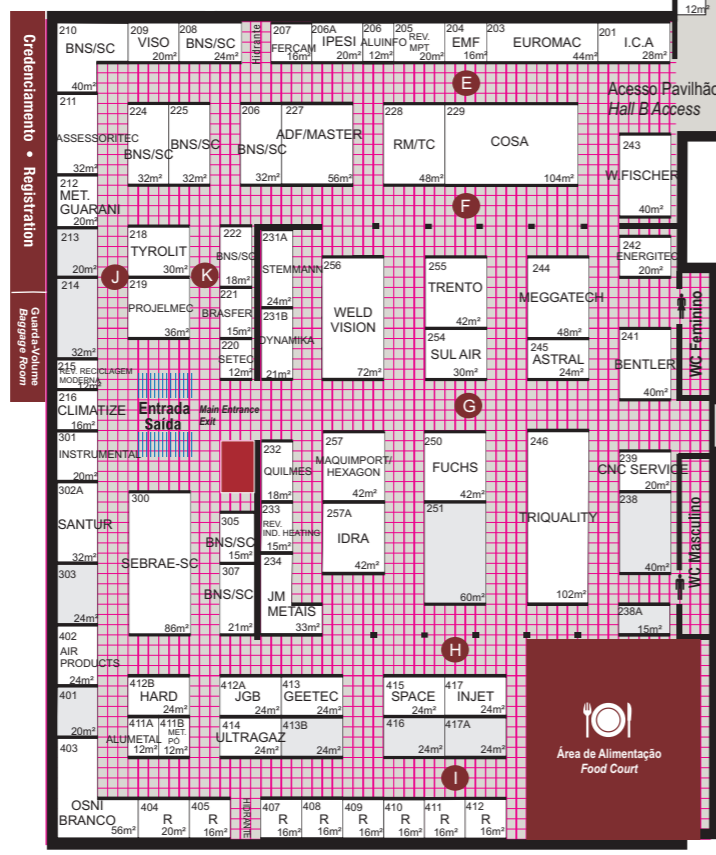

Data Atualização/Updated 01/02/2012

MESSE BRASIL Organization | Sala de Imprensa Press Room | **ABIMAQ** | WC Masculino | WC Feminino

Patrocínio: *Sponsorship*

Promoção e Realização: *Promotion:*

 Associação Brasileira de Fundição