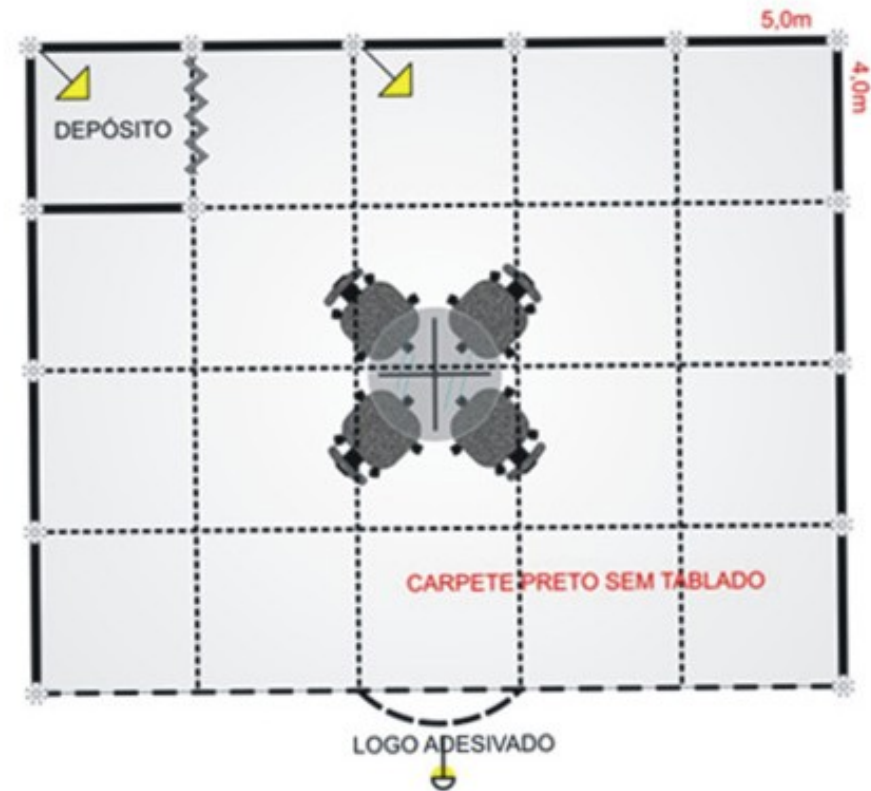

Altura 2,70m
Piso em carpet sem tablado
Paredes em TS Branca
Testeira curva modulada em TRS Branco
Mesa de Reuniões
4 Cadeiras com estofamento preto
1 Logomarca de vinil aplicada na testeira
Iluminação em arandelas incandescentes
Depósito com porta sanfonada
Bancada Atendimento