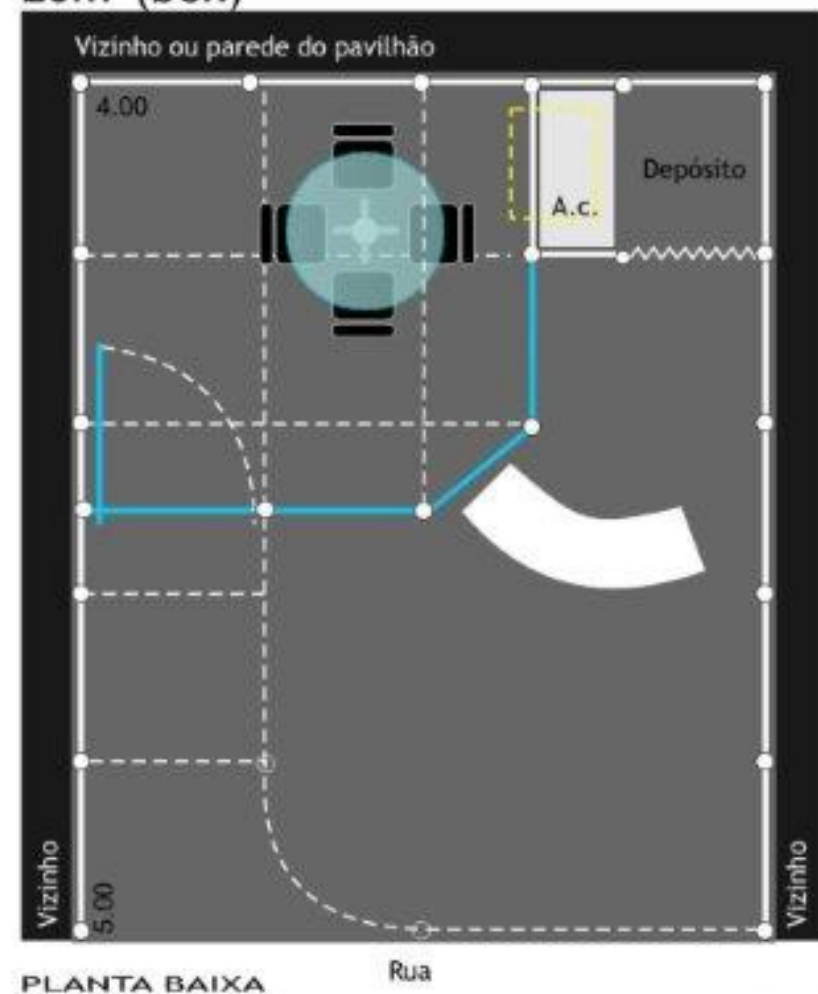

#### PERSPECTIVA

- Piso em forração sem tablado
- Paredes e testeira em sistema modulado com acabamento em painéis TS brancos e vinil na cor à definir
- sala de reuniões refrigerada com paredes de vidro
- Mesa de atendimento com tampo em vidro
- 04 cadeiras
- 01 depósito com prateleiras e porta sanfonada
- 03 tomadas para pontos de energia
- iluminação externa e interna com luminárias HQI
- logo em vinil

20m<sup>2</sup>(box)

PLANTA BAIXA

Stand tipo **P3**  
STANDS MODULADOS  
jmauro.arquiteto