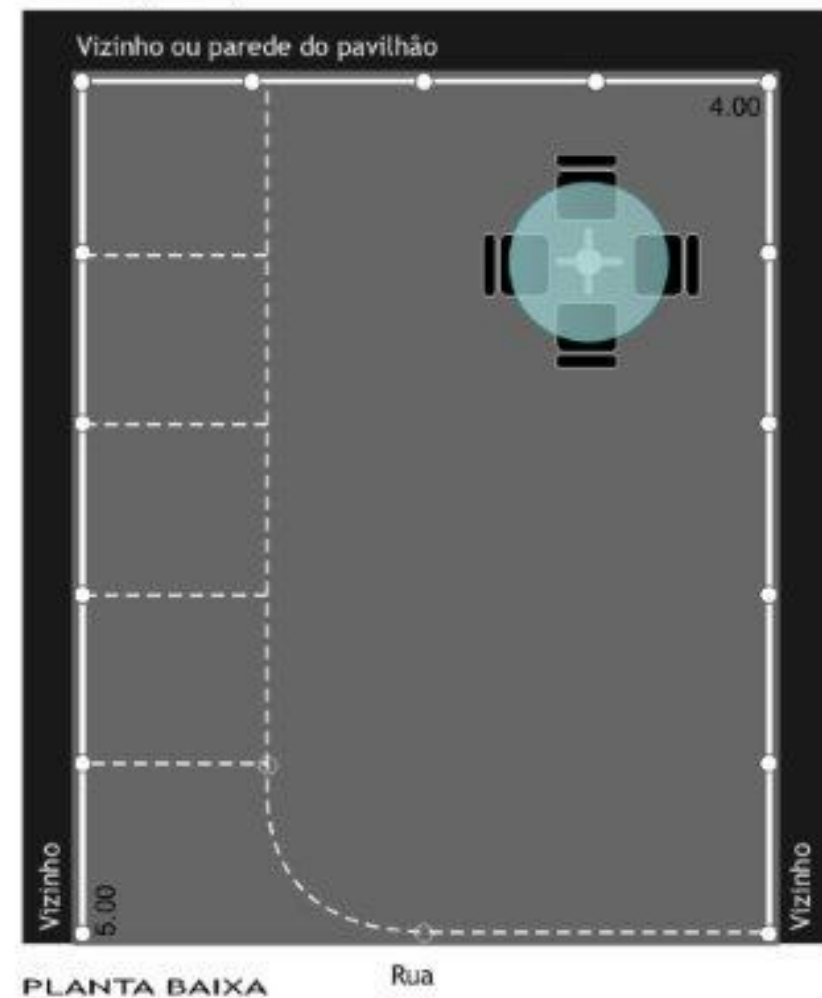

PERSPECTIVA

- Piso em forração sem tablado
- Paredes e testeira em sistema modulado com acabamento em painéis TS brancos
- Mesa de atendimento com tampo em vidro
- 04 cadeiras
- 02 tomadas para pontos de energia
- iluminação externa e interna com luminárias HQJ
- logo em vinil

20m² (box)

Stand tipo **P1**
STANDS MODULADOS
jmauro.arquiteto